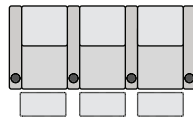

# SPECIFICATIONS

**TWO ARM** 37.5 x 36 x 43.5      **RIGHT ARM** 31 x 36 x 43.5      **LEFT ARM** 31 x 36 x 43.5      **LEFT ARM + RIGHT WEDGE** 42 x 36 x 43.5      **RIGHT WEDGE** 35.5 x 36 x 43.5      **ARMLESS** 24.5 x 36 x 43.5

## POPULAR LAYOUTS

Inches as width x depth x height

**2 STRAIGHT**  
68.5 x 36 x 43.5

**3 STRAIGHT**  
99.5 x 36 x 43.5

**4 STRAIGHT**  
130.5 x 36 x 43.5

**4 STRAIGHT MIDDLE LOVE**  
124 x 36 x 43.5

**2 CURVED**  
73 x 38 x 43.5