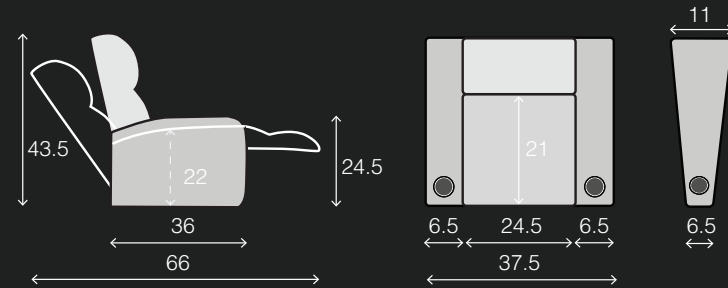

# SPECIFICATIONS

**TWO ARM** 37.5 x 36 x 43.5      **RIGHT ARM** 31 x 36 x 43.5      **LEFT ARM** 31 x 36 x 43.5      **LEFT ARM + RIGHT WEDGE** 42 x 36 x 43.5      **RIGHT WEDGE** 35.5 x 36 x 43.5      **ARMLESS** 24.5 x 36 x 43.5

## POPULAR LAYOUTS

Inches as width x depth x height

**2 STRAIGHT**  
68.5 x 36 x 43.5

**3 STRAIGHT**  
99.5 x 36 x 43.5

**4 STRAIGHT**  
130.5 x 36 x 43.5

**4 STRAIGHT MIDDLE LOVE**  
124 x 36 x 43.5

**2 CURVED**  
73 x 38 x 43.5

**3 CURVED**  
108.5 x 40 x 43.5

**4 CURVED**  
144 x 42 x 43.5

**4 CURVED MIDDLE LOVE**  
133 x 40 x 43.5