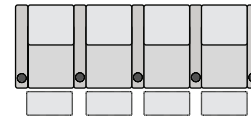

# SPECIFICATIONS

**TWO ARM** 37.5 x 36 x 43.5      **RIGHT ARM** 31 x 36 x 43.5      **LEFT ARM** 31 x 36 x 43.5      **LEFT ARM + RIGHT WEDGE** 42 x 36 x 43.5      **RIGHT WEDGE** 35.5 x 36 x 43.5      **ARMLESS** 24.5 x 36 x 43.5

## POPULAR LAYOUTS

Inches as width x depth x height

**2 STRAIGHT**  
68.5 x 36 x 43.5

**3 STRAIGHT**  
99.5 x 36 x 43.5

**4 STRAIGHT**  
130.5 x 36 x 43.5

**4 STRAIGHT MIDDLE LOVE**  
124 x 36 x 43.5

**2 CURVED**  
73 x 38 x 43.5

**3 CURVED**  
108.5 x 40 x 43.5

**4 CURVED**  
144 x 42 x 43.5

**4 CURVED MIDDLE LOVE**  
133 x 40 x 43.5