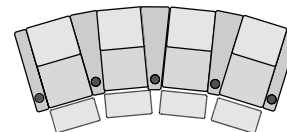

# SPECIFICATIONS

**TWO ARM** 37.5 x 36 x 43.5      **RIGHT ARM** 31 x 36 x 43.5      **LEFT ARM** 31 x 36 x 43.5      **LEFT ARM + RIGHT WEDGE** 42 x 36 x 43.5      **RIGHT WEDGE** 35.5 x 36 x 43.5      **ARMLESS** 24.5 x 36 x 43.5

## POPULAR LAYOUTS

Inches as width x depth x height

**2 STRAIGHT**  
68.5 x 36 x 43.5

**3 STRAIGHT**  
99.5 x 36 x 43.5

**4 STRAIGHT**  
130.5 x 36 x 43.5

**4 STRAIGHT MIDDLE LOVE**  
124 x 36 x 43.5

**2 CURVED**  
73 x 38 x 43.5

**3 CURVED**  
108.5 x 40 x 43.5

**4 CURVED**  
144 x 42 x 43.5

**4 CURVED MIDDLE LOVE**  
133 x 40 x 43.5