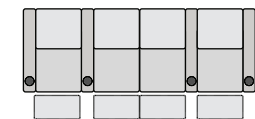

# SPECIFICATIONS

**TWO ARM** 37.5 x 36 x 43.5      **RIGHT ARM** 31 x 36 x 43.5      **LEFT ARM** 31 x 36 x 43.5      **LEFT ARM + RIGHT WEDGE** 42 x 36 x 43.5      **RIGHT WEDGE** 35.5 x 36 x 43.5      **ARMLESS** 24.5 x 36 x 43.5

## POPULAR LAYOUTS

Inches as width x depth x height

**2 STRAIGHT**  
68.5 x 36 x 43.5

**3 STRAIGHT**  
99.5 x 36 x 43.5

**4 STRAIGHT**  
130.5 x 36 x 43.5

**4 STRAIGHT MIDDLE LOVE**  
124 x 36 x 43.5

**2 CURVED**  
73 x 38 x 43.5

**3 CURVED**  
108.5 x 40 x 43.5

**4 CURVED**  
144 x 42 x 43.5

**4 CURVED MIDDLE LOVE**  
133 x 40 x 43.5