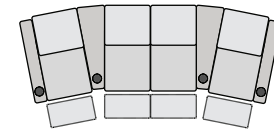

# SPECIFICATIONS

**TWO ARM** 37.5 x 36 x 43.5      **RIGHT ARM** 31 x 36 x 43.5      **LEFT ARM** 31 x 36 x 43.5      **LEFT ARM + RIGHT WEDGE** 42 x 36 x 43.5      **RIGHT WEDGE** 35.5 x 36 x 43.5      **ARMLESS** 24.5 x 36 x 43.5

## POPULAR LAYOUTS

Inches as width x depth x height

**2 STRAIGHT**  
68.5 x 36 x 43.5

**3 STRAIGHT**  
99.5 x 36 x 43.5

**4 STRAIGHT**  
130.5 x 36 x 43.5

**4 STRAIGHT MIDDLE LOVE**  
124 x 36 x 43.5

**2 CURVED**  
73 x 38 x 43.5

**3 CURVED**  
108.5 x 40 x 43.5

**4 CURVED**  
144 x 42 x 43.5

**4 CURVED MIDDLE LOVE**  
133 x 40 x 43.5